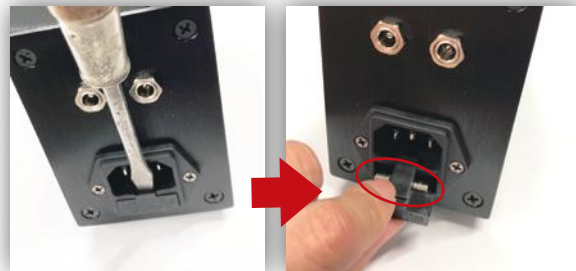

### ショートによりヒューズが飛んだとき

コンセントに繋いだ状態でスイッチを ONにしても前面の電気がつかない場合は、ショートしている可能性があります。ヒューズを確認してください。背面の電源端子の下部にヒューズがあるので、マイナスドライバーのような工具でヒューズホルダを取り出し、中身のガラス管ヒューズ(1A) を交換することができます。