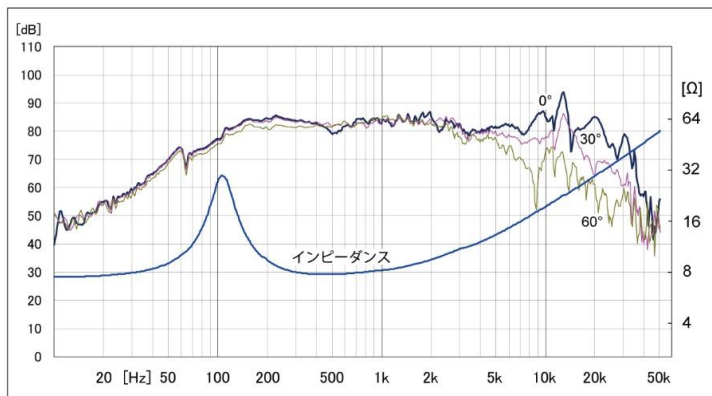

294600004250

〔付属内容物一覧〕

- ・8cm メタルコーンフルレンジスピーカーユニット (M800) ×2
- ・パッキン×2
- ・取り付けネジ×8

寸法図

周波数特性

規格

M 8 0 0	形式	8cmコーン型フルレンジ
	インピーダンス	8Ω
	最低共振周波数	105Hz
	再生周波数帯域	f0~32kHz
	出力音圧レベル	82.5dB/W(1m)
	入力(NOM)	5W
	m0	2.5g
	Q0	0.75
	実行振動半径	3.0cm
	マグネット質量	103g
	総質量	280g
	バツフル穴寸法	φ79mm
標準エンクロージャ方式	バスレフ型 (3.5ℓ)	