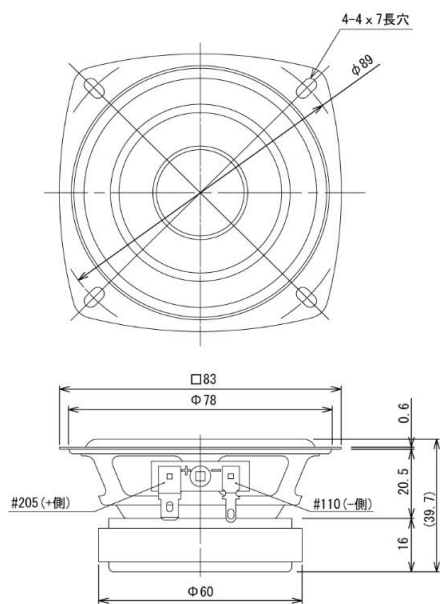

STSU-006

STUK-007

STUK-008

STUK-009

8cm メタルコーンフルレンジスピーカーユニット (フォステクス製) 取扱説明書

この度は、「オントモ・ヴァレッジ」にて弊社商品をご購入くださり、誠にありがとうございます。
ご使用の前にこの取り扱い説明書をお読みいただき、正しくご使用ください。

MN-0038

[取説]8cm メタルコーンフルレンジ
スピーカーユニット (フォステク

294600004250

〔付属内容物一覧〕

- ・8cm メタルコーンフルレンジスピーカーユニット (M800) ×2
- ・パッキン×2
- ・取り付けネジ×8

寸法図

周波数特性

規格

M 8 0 0	形式	8cmコーン型フルレンジ
	インピーダンス	8Ω
	最低共振周波数	105Hz
	再生周波数帯域	f0~32kHz
	出力音圧レベル	82.5dB/W(1m)
	入力(NOM)	5W
	m0	2.5g
	Q0	0.75
	実行振動半径	3.0cm
	マグネット質量	103g
	総質量	280g
	バツフル穴寸法	φ79mm
標準エンクロージャ方式	バスレフ型 (3.5ℓ)	