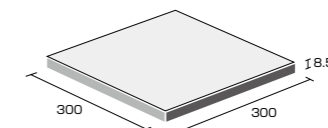

色幅見本

B-ALA-30-6

色幅見本

B-ALA-30-9

色幅見本

B-ALA-30-7

色幅見本

B-ALA-30-8

色幅見本

B-ALA-30-11

色幅見本

Size

300角 B-ALA-30-色番号

300×300×8.5mm
必要数：11枚/m²
入り数：12枚/ケース
重量：20kg/ケース
設計価格：¥3,580/m²

- 寸法のバラツキがあります。5mm以上の目地幅をおとり下さい。
- 色むら、色幅を特徴とした商品です。
- 輸入品につき、ご注文前に必ず在庫と納期をご確認下さい。