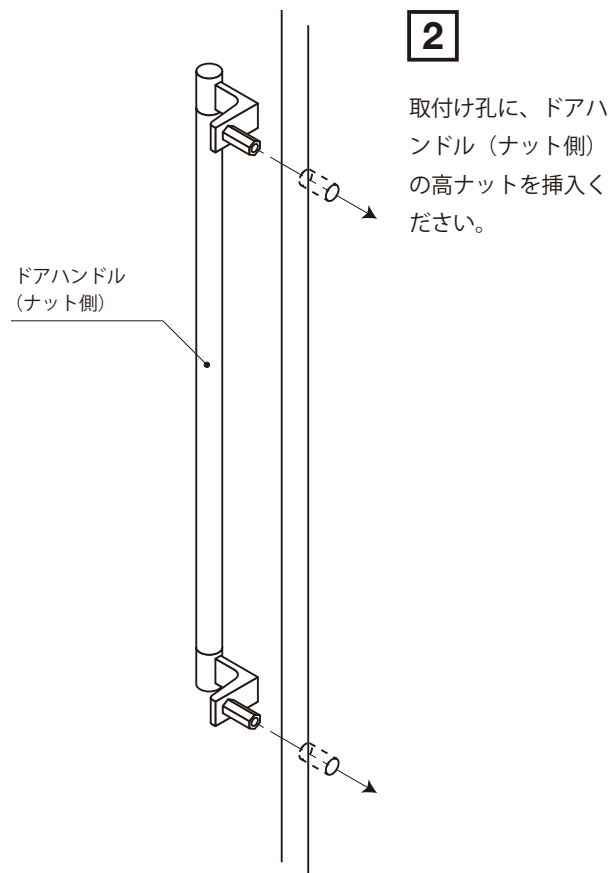

ドアハンドル取付説明書【両面用】

⚠ 取付に関するご注意

- 取付けの際は、説明書（本紙）をご確認の上、正しく施工してください。
また取付けの後に必ず動作確認をしてください。
- 木製以外の扉には取付けられません。
- 取付け扉厚を事前にお知らせください。対応するボルトをご用意いたします。

お問合せ先

有限会社 上手工作所 TEL. 06-6783-3815

〒577-0046 東大阪市西堤本通西 1-7-28

info@jo-zu-works.com

www.jo-zu-works.com

ドアハンドル取付説明書【片面用】

⚠ 取付に関するご注意

- 取付けの際は、説明書（本紙）をご確認の上、正しく施工してください。
また取付けの後に必ず動作確認をしてください。
- 木製以外の扉には取付けられません。
- 取付け扉厚を事前にお知らせください。対応するボルトをご用意いたします。

お問合せ先

有限会社 上手工作所 TEL. 06-6783-3815