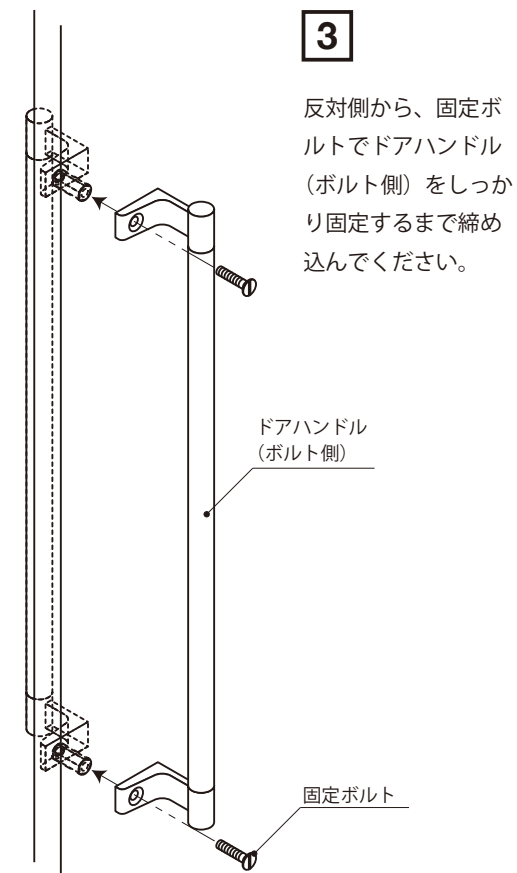

ドアハンドル取付説明書【両面用】

⚠ 取付に関するご注意

- 取付けの際は、説明書（本紙）をご確認の上、正しく施工してください。
また取付けの後に必ず動作確認をしてください。
- 木製以外の扉には取付けられません。
- 取付け扉厚を事前にお知らせください。対応するボルトをご用意いたします。

お問合せ先

有限会社 上手工作所 TEL. 06-6783-3815

〒577-0046 東大阪市西堤本通西 1-7-28

info@jo-zu-works.com

www.jo-zu-works.com

ドアハンドル取付説明書【片面用】

⚠ 取付に関するご注意

- 取付けの際は、説明書（本紙）をご確認の上、正しく施工してください。
また取付けの後に必ず動作確認をしてください。
- 木製以外の扉には取付けられません。
- 取付け扉厚を事前にお知らせください。対応するボルトをご用意いたします。

お問合せ先

有限会社 上手工作所 TEL. 06-6783-3815