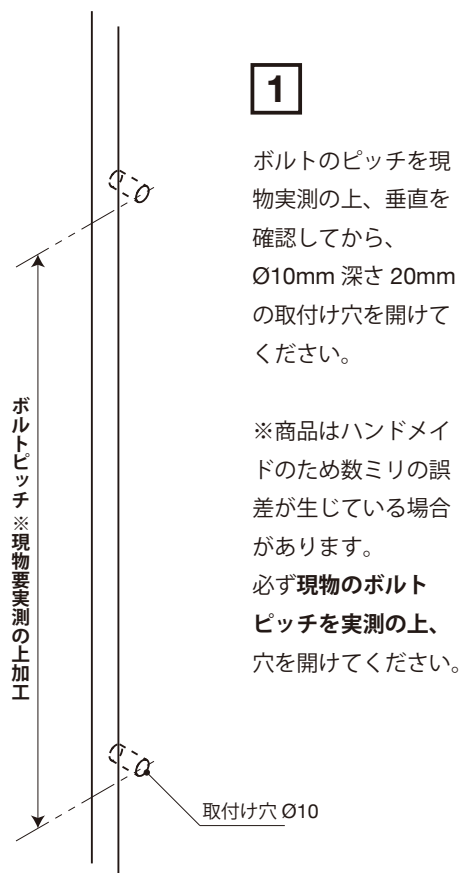

ドアハンドル取付説明書【両面用】

⚠ 取付に関するご注意

- 取付けの際は、説明書（本紙）をご確認の上、正しく施工してください。
また取付けの後に必ず動作確認をしてください。
- 木製以外の扉には取付けられません。
- 取付け扉厚を事前にお知らせください。対応するボルトをご用意いたします。

お問合せ先

有限会社 上手工作所 TEL. 06-6783-3815

〒577-0046 東大阪市西堤本通西 1-7-28

info@jo-zu-works.com

www.jo-zu-works.com

ドアハンドル取付説明書【片面用】

⚠ 取付に関するご注意

- 取付けの際は、説明書（本紙）をご確認の上、正しく施工してください。
また取付けの後に必ず動作確認をしてください。
- 木製以外の扉には取付けられません。
- 取付け扉厚を事前にお知らせください。対応するボルトをご用意いたします。

お問合せ先

有限会社 上手工作所 TEL. 06-6783-3815