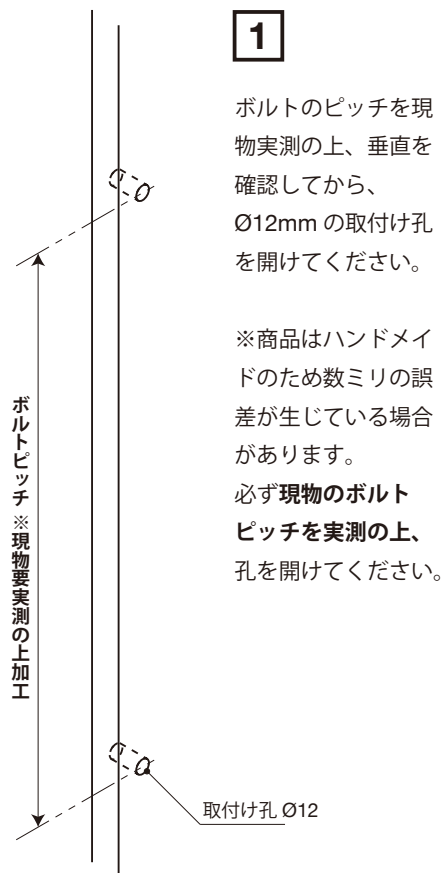

ドアハンドル取付説明書【両面用】

⚠ 取付に関するご注意

- 取付けの際は、説明書（本紙）をご確認の上、正しく施工してください。
また取付けの後に必ず動作確認をしてください。
- 木製以外の扉には取付けられません。
- 取付け扉厚を事前にお知らせください。対応するボルトをご用意いたします。

お問合せ先

有限会社 上手工作所 TEL. 06-6783-3815

〒577-0046 東大阪市西堤本通西 1-7-28

info@jo-zu-works.com

www.jo-zu-works.com

ドアハンドル取付説明書【片面用】

⚠ 取付に関するご注意

- 取付けの際は、説明書（本紙）をご確認の上、正しく施工してください。
また取付けの後に必ず動作確認をしてください。
- 木製以外の扉には取付けられません。
- 取付け扉厚を事前にお知らせください。対応するボルトをご用意いたします。

お問合せ先

有限会社 上手工作所 TEL. 06-6783-3815