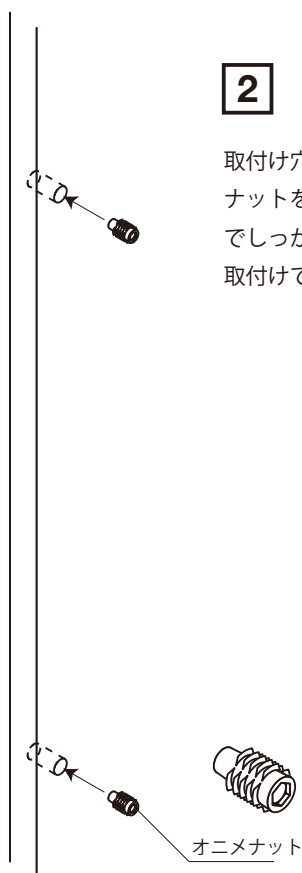

ドアハンドル取付説明書【両面用】

⚠ 取付に関するご注意

- 取付けの際は、説明書（本紙）をご確認の上、正しく施工してください。
また取付けの後に必ず動作確認をしてください。
- 木製以外の扉には取付けられません。
- 取付け扉厚を事前にお知らせください。対応するボルトをご用意いたします。

お問合せ先

有限会社 上手工作所 TEL. 06-6783-3815

〒577-0046 東大阪市西堤本通西 1-7-28

info@jo-zu-works.com

www.jo-zu-works.com

ドアハンドル取付説明書【片面用】

⚠ 取付に関するご注意

- 取付けの際は、説明書（本紙）をご確認の上、正しく施工してください。
また取付けの後に必ず動作確認をしてください。
- 木製以外の扉には取付けられません。
- 取付け扉厚を事前にお知らせください。対応するボルトをご用意いたします。

お問合せ先

有限会社 上手工作所 TEL. 06-6783-3815