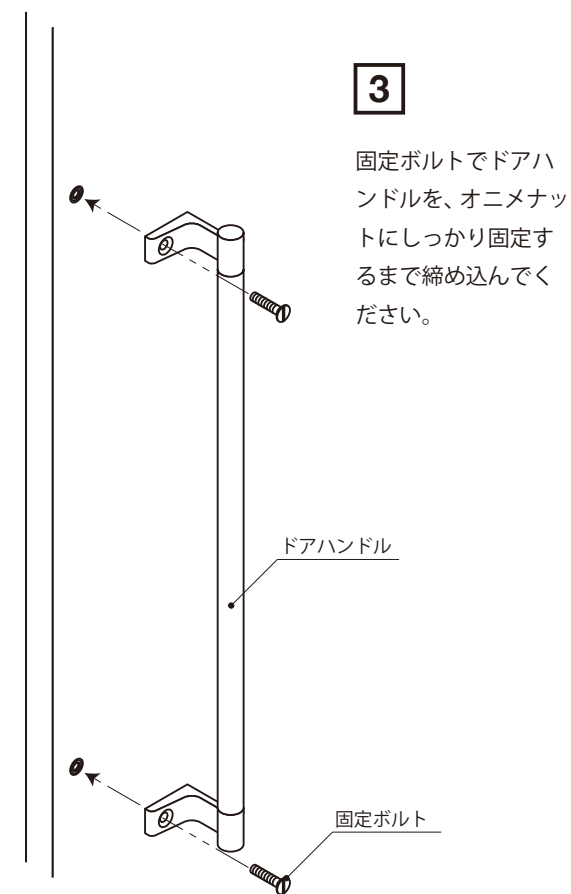

ドアハンドル取付説明書【両面用】

⚠ 取付に関するご注意

- 取付けの際は、説明書（本紙）をご確認の上、正しく施工してください。
また取付けの後に必ず動作確認をしてください。
- 木製以外の扉には取付けられません。
- 取付け扉厚を事前にお知らせください。対応するボルトをご用意いたします。

お問合せ先

有限会社 上手工作所 TEL. 06-6783-3815

〒577-0046 東大阪市西堤本通西 1-7-28

info@jo-zu-works.com

www.jo-zu-works.com

ドアハンドル取付説明書【片面用】

⚠ 取付に関するご注意

- 取付けの際は、説明書（本紙）をご確認の上、正しく施工してください。
また取付けの後に必ず動作確認をしてください。
- 木製以外の扉には取付けられません。
- 取付け扉厚を事前にお知らせください。対応するボルトをご用意いたします。

お問合せ先

有限会社 上手工作所 TEL. 06-6783-3815