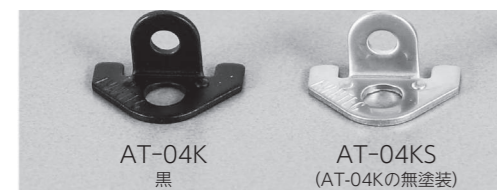

■ 型式・寸法図 *Drawing*

	フック	固定プレート
型式	・AT-01 ・AT-01S-1 ・AT-01S-5 ・AT-01M3-2 ・ATP-01-2 ・AT-01-2 ・AT-01S-2 ・AT-01M1 ・AT-03 ・TT-03-4 ・AT-01-4 ・AT-01S-3 ・AT-01M3 ・ATP-01 ・TT-03-7	+ AT-04K
図面	 【参考図】フック一例	
セット内容	1ケ	2ケ
素材	ステンレス	鉄
色	ステンレス(無塗装)	黒

本カタログの固定プレート

その他の固定プレート

※これらのプレートをご希望の場合、お手数ですが弊社までお問い合わせ下さい。

■ 他メーカーのインレットへのお取付 *Dimensions*

- 【メーカー一例】
- ・平河ヒューテック社
 - ・エムデン無線社
 - ・シュルター社
 - ・K&B社

■ ご使用上のご注意

- 仕様および寸法は改善のため予告無く変更することがあります。
- このカタログのI/Oロック・セットの型式を選定する基準となっているインレットは、フック選定表の各インレットとなります。選定表以外のセットで使用される場合、ロックができない事もあります。ご注意下さい。