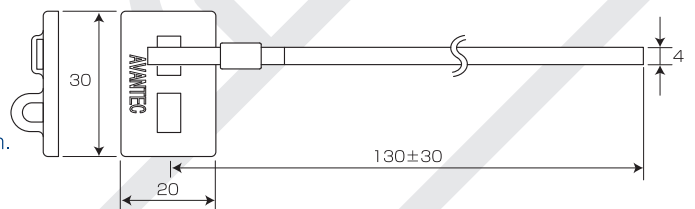

寸法 Size

構成部材 Components

固定プレート付きビニタイ:ポリカ(黒)+耐熱ビニタイ(オレンジ)[1本]

Vinyl tie with fixed plate: polycarbonate (black) + heat resistant vinyl tie (orange) [1pcs]

装着例 Practical applications

アイデア次第でいろいろな場面で役立ちます。