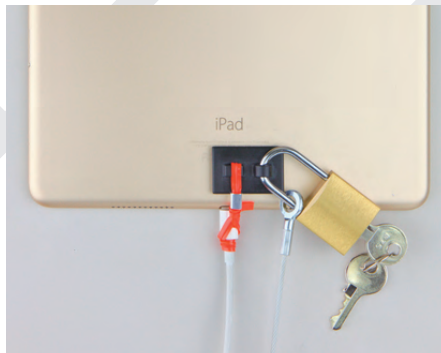

マルチセーフチョイロック MULTI SAFE CHOI LOCK

マルチセーフチョイロックは、プラグの抜け落ちを防ぐだけでなく、タブレットやスマートフォンの盗難防止対策もできる商品です。取り付けは簡単。本体を機器に貼り付けビニタイをプラグに絡めるだけ。本体のもう一方のループに南京錠などを取り付ければ盗難防止具として活用することもできます。

Multi-Safe Choi Lock is a product that not only prevents the plug from falling out with a caramel method that locks with a specially made tie, but also prevents theft of tablets and smartphones. Easy to install. Just attach the main unit to the device and tie the vinyl tie to the plug. You can also use it as an anti-theft tool by attaching a padlock to the other loop of the main unit. Depending on the idea, it will be useful in various situations.

※製品に南京錠はついていません。用途にあわせ市販品を組み合わせてご使用ください。

型式 Model

UDA-M-02-130

※ビニタイの標準カラーはオレンジです。それ以外のカラーも対応可能ですが、非耐熱となります。詳しくはお問い合わせください。

The standard color of the tie is orange. Other colors are available, but they are non-heat resistant. Please contact us for more information.

寸法 Size

構成部材 Components

固定プレート付きビニタイ:ポリカ(黒)+耐熱ビニタイ(オレンジ)[1本]

Vinyl tie with fixed plate: polycarbonate (black) + heat resistant vinyl tie (orange) [1pcs]

装着例 Practical applications

アイデア次第でいろいろな場面で役立ちます。