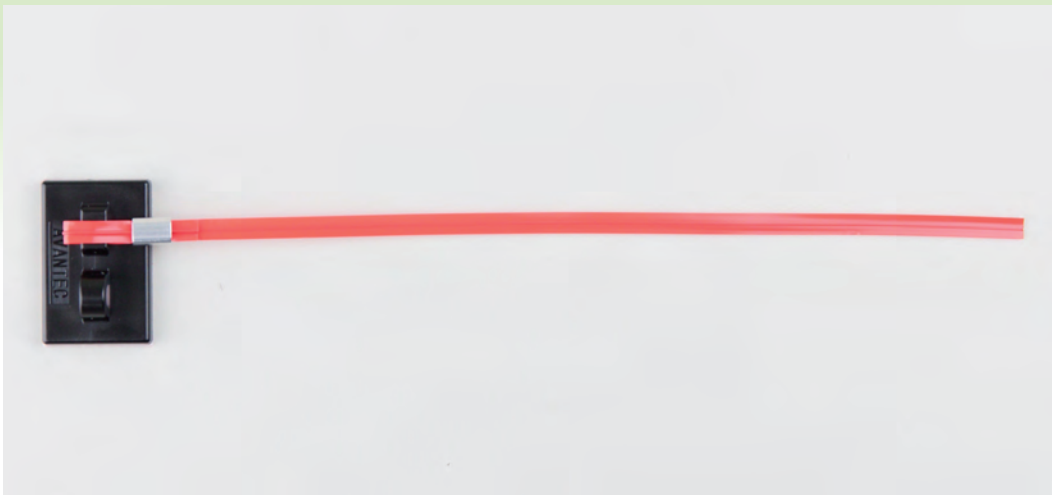

マルチセーフチョイロック MULTI SAFE CHOI LOCK

マルチセーフチョイロックは、プラグの抜け落ちを防ぐだけでなく、タブレットやスマートフォンの盗難防止対策もできる商品です。取り付けは簡単。本体を機器に貼り付けビニタイをプラグに絡めるだけ。本体のもう一方のループに南京錠などを取り付ければ盗難防止具として活用することもできます。

Multi-Safe Choi Lock is a product that not only prevents the plug from falling out with a caramel method that locks with a specially made tie, but also prevents theft of tablets and smartphones. Easy to install. Just attach the main unit to the device and tie the vinyl tie to the plug. You can also use it as an anti-theft tool by attaching a padlock to the other loop of the main unit. Depending on the idea, it will be useful in various situations.

※製品に南京錠はついていません。用途にあわせ市販品を組み合わせてご使用ください。

型式 Model

UDA-M-02-130

※ビニタイの標準カラーはオレンジです。それ以外のカラーも対応可能ですが、非耐熱となります。詳しくはお問い合わせください。

The standard color of the tie is orange. Other colors are available, but they are non-heat resistant. Please contact us for more information.

寸法 Size

構成部材 Components

固定プレート付きビニタイ:ポリカ(黒)+耐熱ビニタイ(オレンジ)[1本]

Vinyl tie with fixed plate: polycarbonate (black) + heat resistant vinyl tie (orange) [1pcs]

装着例 Practical applications

アイデア次第でいろいろな場面で役立ちます。