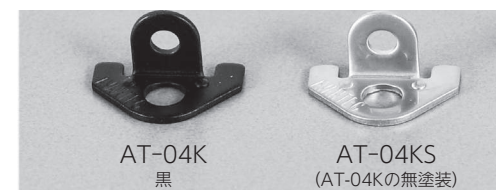

■ 型式・寸法図 *Drawing*

	フック	固定プレート
型式	・AT-01 ・AT-01S-1 ・AT-01S-5 ・AT-01M3-2 ・ATP-01-2 ・AT-01-2 ・AT-01S-2 ・AT-01M1 ・AT-03 ・TT-03-4 ・AT-01-4 ・AT-01S-3 ・AT-01M3 ・ATP-01 ・TT-03-7	+ AT-04K
図面	 【参考図】フック一例	
セット内容	1ケ	2ケ
素材	ステンレス	鉄
色	ステンレス(無塗装)	黒

本カタログの固定プレート

その他の固定プレート

※これらのプレートをご希望の場合、お手数ですが弊社までお問い合わせ下さい。

■ 他メーカーのインレットへのお取付 *Dimensions*

- 【メーカー一例】
- ・平河ヒューテック社
 - ・エムデン無線社
 - ・シュルター社
 - ・K&B社

■ ご使用上のご注意

- 仕様および寸法は改善のため予告無く変更することがあります。
- このカタログのI/Oロック・セットの型式を選定する基準となっているインレットは、フック選定表の各インレットとなります。選定表以外のセットで使用される場合、ロックができない事もあります。ご注意下さい。